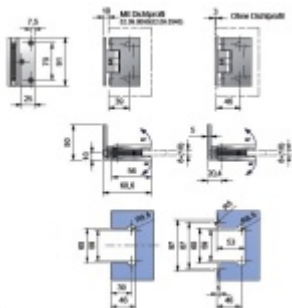

Produktový list

platný k 8. 6. 2026

luxusnikovani.cz
DELIVERED BY EFB

LEA - závěs pro sklo, zeď/sklo 90°, chrom lesklý, výprodej

Závěs pro dveřní křídlo sprchového koutu

Montáž: zeď/sklo, úhel otevření 90° na obě strany

Masivní mosaz s povrchovou úpravou

Možnost seřízení nulové pozice

Síla skla: 8-10 mm

Uvedená cena je včetně spojovacího materiálu

Za výprodejovou cenu dostupný pouze zobrazený skladový počet.

Chrom leštěný