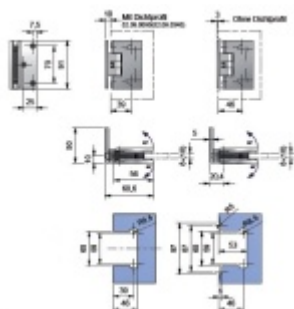

Produktový list

platný k 24. 4. 2026

luxusnikovani.cz
DELIVERED BY EFB

LEA - závěs pro sklo, zeď/sklo 90°, chrom lesklý, výprodej

Závěs pro dveřní křídlo sprchového koutu

Montáž: zeď/sklo, úhel otevření 90° na obě strany

Masivní mosaz s povrchovou úpravou

Možnost seřízení nulové pozice

Síla skla: 8-10 mm

Uvedená cena je včetně spojovacího materiálu

Za výprodejovou cenu dostupný pouze zobrazený skladový počet.

Chrom leštěný