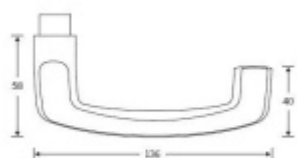

FSB 15 1159 Plug-in

FSB

Design: Laudris a Manfred Ortner

Proces tvorby tohoto modelu zahájili designéři podrobnou analýzou starých a současných modelů klik na trhu. Na konci tvorby vznikla klika s nestandardními tvary, na které jsme zvyklí. Klika má design a proporce, které vás potěší při každém dotyku.

Zapuštěná dveřní klika pro interiérové dveře.

- Minimalistický design kování díky speciální rozetě s průměrem pouze 30 mm.
- Ideální je použití zapuštěného kování FSB spoječně se skrytými panty a magnetickými zámky na bezfalcových dveřích.
- Jednoduchá montáž umožňuje instalovat zapuštěné dveřní kování na všechny typy interiérových dveří.
- Možno objednat bez rozet pro klíč.

Sada obsahuje pár klik, spojovací materiál, čtyřhran, případně zámkové rozety.

Spojovací materiál a čtyřhran je určen pro tloušťku dveří 39-48 mm. Pro jinou tloušťku je spojovací materiál na objednávku.

Kování s WC zamykáním je standardně dodáváno s redukcí čtyřhranu 6/8 mm. WC klička je tedy kompatibilní s WC zámky 6 mm a 8 mm.

Na objednání lze dodat kování vyrobené z hliníku v různých barevných odstínech.

Detaily o povrchových úpravách kování FSB [naleznete zde.](#)