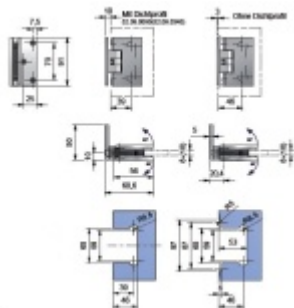

## LEA - závěs pro sklo, zeď/sklo 90°, chrom lesklý, výprodej Chrom leštěný

ID produktu: 2108

PLU: 52.07.2200

Závěs pro dveřní křídlo sprchového koutu

Montáž: zeď/sklo, úhel otevření 90° na obě strany

Masivní mosaz s povrchovou úpravou

Možnost seřízení nulové pozice

Síla skla: 8-10 mm

Uvedená cena je včetně spojovacího materiálu

**Za výprodejovou cenu dostupný pouze zobrazený skladový počet.**

**Vaše cena bez DPH 53,06 €**

Vaše cena s DPH 64,2 €