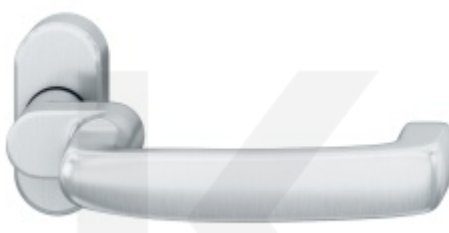

**FSB 06 1159 odsazená klika,
úzká rozeta**

FSB

OD OD 1 663 Kč

Termín bude prověřen u dodavatele