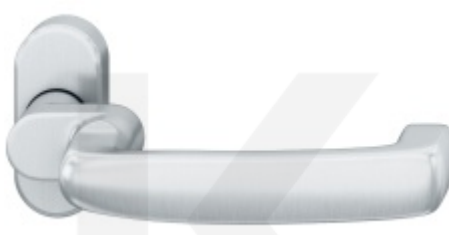

**FSB 06 1159 odsazená klika,
úzká rozeta**

FSB

OD OD 67,88 €

Termín bude prověřen u dodavatele