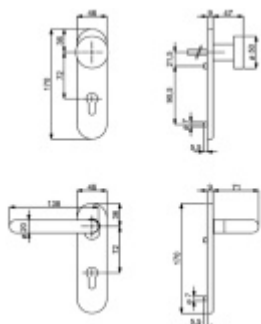

## Štítkové kování Südmetall Paula-KS

Objektové kování pro dveře s vyšším zatížením.

Kovová konstrukce a kliky pevně spojené se štítkem umožňují použití i ve dveřích kde je vysoká frekvence pohybu osob.

Tvar kliky odpovídá normě EN 179. Štítek lze použít i na panikové dveře.

Certifikace dle EN 1906 třída 4, DIN 18273

Rozteč 72 mm - obyčejný klíč, vložka

Rozteč 78 mm - WC uzamykání (vhodné pro zámek SSF serie 22)