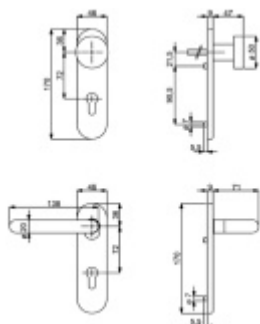

Tvar kliky odpovídá normě EN 179. Štítek lze použít i na panikové dveře.

Certifikace dle EN 1906 třída 4, DIN 18273

Rozteč 72 mm - obyčejný klíč, vložka

Rozteč 78 mm - WC uzamykání (vhodné pro zámek SSF serie 22)