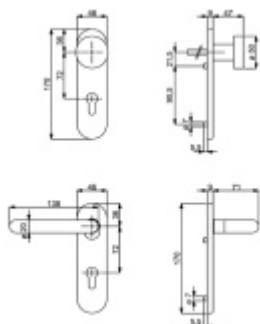

Produktový list

platný k 28. 4. 2026

luxusnikovani.cz
DELIVERED BY EFB

Štítkové kování Südmetall Paula-KS klika / klika, WC uzamykání

ID produktu: 21099

Objektové kování pro dveře s vyšším zatížením.

Kovová konstrukce a kliky pevně spojené se štítkem umožňují použití i ve dveřích kde je vysoká frekvence pohybu osob.

Tvar kliky odpovídá normě EN 179. Štítek lze použít i na panikové dveře.

Certifikace dle EN 1906 třída 4, DIN 18273

Rozteč 72 mm - obyčejný klíč, vložka

Rozteč 78 mm - WC uzamykání (vhodné pro zámek SSF serie 22)

OD OD 10 335 Kč

Termín bude prověřen u dodavatele

Elektronický zámek na baterie Ülock-B + I/O modul, univerzální připojení

Süd-Metall

OD 13 458 Kč

do 5 pracovních dní

PODOBNÉ PRODUKTY

Klika s úzkou rozetou
Südmetail Paula III-R, 22
mm, TopSpeed, požární