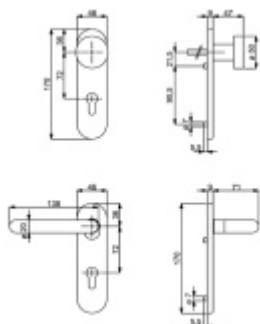

Produktový list

platný k 28. 4. 2026

luxusnikovani.cz
DELIVERED BY EFB

Štítkové kování Südmetall Paula-KS klika / klika, WC uzamykání

ID produktu: 21099

Objektové kování pro dveře s vyšším zatížením.

Kovová konstrukce a kliky pevně spojené se štítkem umožňují použití i ve dveřích kde je vysoká frekvence pohybu osob.

Tvar kliky odpovídá normě EN 179. Štítek lze použít i na panikové dveře.

Certifikace dle EN 1906 třída 4, DIN 18273

Rozteč 72 mm - obyčejný klíč, vložka

Rozteč 78 mm - WC uzamykání (vhodné pro zámek SSF serie 22)

OD OD 421,84 €

Termín bude prověřen u dodavatele

Elektronický zámek na baterie Ülock-B + I/O modul, univerzální připojení

Süd-Metall

OD 549,31 €

do 5 pracovních dní

PODOBNÉ PRODUKTY

Klika s úzkou rozetou
Südmetail Paula III-R, 22
mm, TopSpeed, požární