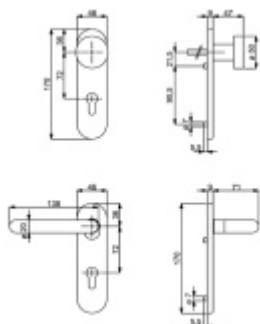

### Štítkové kování Südmetall Paula-KS klika / klika, WC uzamykání

ID produktu: 21099

Objektové kování pro dveře s vyšším zatížením.

Kovová konstrukce a kliky pevně spojené se štítkem umožňují použití i ve dveřích kde je vysoká frekvence pohybu osob.

Tvar kliky odpovídá normě EN 179. Štítek lze použít i na panikové dveře.

Certifikace dle EN 1906 třída 4, DIN 18273

Rozteč 72 mm - obyčejný klíč, vložka

Rozteč 78 mm - WC uzamykání (vhodné pro zámek SSF serie 22)