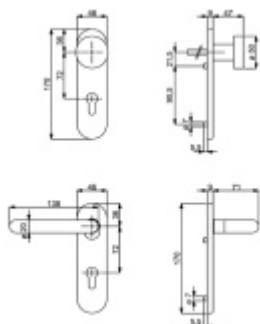

## Štítkové kování Südmetall Paula-KS klika / klika, Obyčejný klíč

ID produktu: 21100

Objektové kování pro dveře s vyšším zatížením.

Kovová konstrukce a kliky pevně spojené se štítkem umožňují použití i ve dveřích kde je vysoká frekvence pohybu osob.

Tvar kliky odpovídá normě EN 179. Štítek lze použít i na panikové dveře.

Certifikace dle EN 1906 třída 4, DIN 18273

Rozteč 72 mm - obyčejný klíč, vložka

Rozteč 78 mm - WC uzamykání (vhodné pro zámek SSF serie 22)