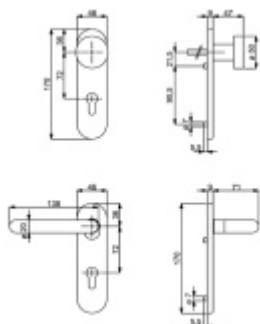

Produktový list

platný k 7. 6. 2026

luxusnikovani.cz
DELIVERED BY EFB

Štítkové kování Südmetall Paula-KS klika / klika, Obyčejný klíč

ID produktu: 21100

Objektové kování pro dveře s vyšším zatížením.

Kovová konstrukce a kliky pevně spojené se štítkem umožňují použití i ve dveřích kde je vysoká frekvence pohybu osob.

Tvar kliky odpovídá normě EN 179. Štítek lze použít i na panikové dveře.

Certifikace dle EN 1906 třída 4, DIN 18273

Rozteč 72 mm - obyčejný klíč, vložka

Rozteč 78 mm - WC uzamykání (vhodné pro zámek SSF serie 22)

OD OD 10 335 Kč

Termín bude prověřen u dodavatele

Elektronický zámek na baterie Ülock-B + I/O modul, univerzální připojení

Süd-Metall

OD 13 458 Kč

do 5 pracovních dní

PODOBNÉ PRODUKTY

**Klika s úzkou rozetou
Südmetail Paula III-R, 22
mm, TopSpeed, požární**