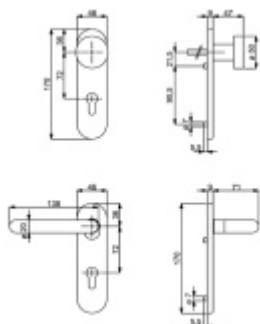

Produktový list

platný k 7. 6. 2026

luxusnikovani.cz
DELIVERED BY EFB

Štítkové kování Südmetall Paula-KS klika / klika, Obyčejný klíč

ID produktu: 21100

Objektové kování pro dveře s vyšším zatížením.

Kovová konstrukce a kliky pevně spojené se štítkem umožňují použití i ve dveřích kde je vysoká frekvence pohybu osob.

Tvar kliky odpovídá normě EN 179. Štítek lze použít i na panikové dveře.

Certifikace dle EN 1906 třída 4, DIN 18273

Rozteč 72 mm - obyčejný klíč, vložka

Rozteč 78 mm - WC uzamykání (vhodné pro zámek SSF serie 22)

OD OD 10 335 Kč

Termín bude prověřen u dodavatele

Elektronický zámek na baterie Ülock-B + I/O modul, univerzální připojení

Süd-Metall

OD 13 458 Kč

do 5 pracovních dní

PODOBNÉ PRODUKTY

Klika s úzkou rozetou
Südmetail Paula III-R, 22
mm, TopSpeed, požární