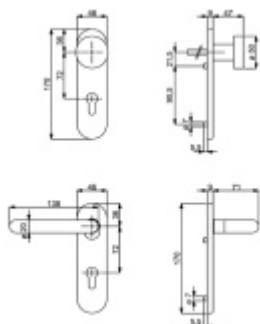

Produktový list

platný k 25. 5. 2026

luxusnikovani.cz
DELIVERED BY EFB

Štítkové kování Südmetall Paula-KS klika / klika, Obyčejný klíč

ID produktu: 21100

Objektové kování pro dveře s vyšším zatížením.

Kovová konstrukce a kliky pevně spojené se štítkem umožňují použití i ve dveřích kde je vysoká frekvence pohybu osob.

Tvar kliky odpovídá normě EN 179. Štítek lze použít i na panikové dveře.

Certifikace dle EN 1906 třída 4, DIN 18273

Rozteč 72 mm - obyčejný klíč, vložka

Rozteč 78 mm - WC uzamykání (vhodné pro zámek SSF serie 22)

OD OD 421,84 €

Termín bude prověřen u dodavatele

Elektronický zámek na baterie Ülock-B + I/O modul, univerzální připojení

Süd-Metall

OD 549,31 €

do 5 pracovních dní

PODOBNÉ PRODUKTY

Klika s úzkou rozetou
Südmetail Paula III-R, 22
mm, TopSpeed, požární