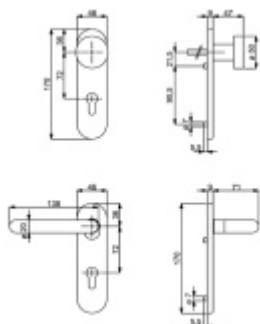

## Štítkové kování Südmetall Paula-KS klika / klika, Cylindrická vložka

ID produktu: 21101

Objektové kování pro dveře s vyšším zatížením.

Kovová konstrukce a kliky pevně spojené se štítkem umožňují použití i ve dveřích kde je vysoká frekvence pohybu osob.

Tvar kliky odpovídá normě EN 179. Štítek lze použít i na panikové dveře.

Certifikace dle EN 1906 třída 4, DIN 18273

Rozteč 72 mm - obyčejný klíč, vložka

Rozteč 78 mm - WC uzamykání (vhodné pro zámek SSF serie 22)