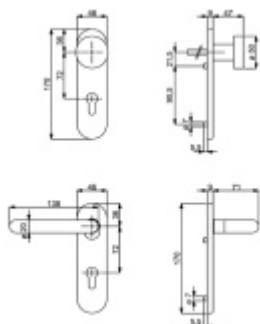

Produktový list

platný k 27. 4. 2026

luxusnikovani.cz
DELIVERED BY EFB

Štítkové kování Südmetall Paula-KS klika / klika, Cylindrická vložka

ID produktu: 21101

Objektové kování pro dveře s vyšším zatížením.

Kovová konstrukce a kliky pevně spojené se štítkem umožňují použití i ve dveřích kde je vysoká frekvence pohybu osob.

Tvar kliky odpovídá normě EN 179. Štítek lze použít i na panikové dveře.

Certifikace dle EN 1906 třída 4, DIN 18273

Rozteč 72 mm - obyčejný klíč, vložka

Rozteč 78 mm - WC uzamykání (vhodné pro zámek SSF serie 22)

Vaše cena bez DPH

91,76 €

Vaše cena s DPH

111,02 €

Dostupnost

2 ks