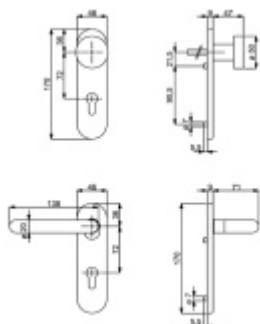

Produktový list

platný k 4. 6. 2026

luxusnikovani.cz
DELIVERED BY EFB

Štítkové kování Südmetall Paula-KS klika / koule, Cylindrická vložka

ID produktu: 21102

Objektové kování pro dveře s vyšším zatížením.

Kovová konstrukce a kliky pevně spojené se štítkem umožňují použití i ve dveřích kde je vysoká frekvence pohybu osob.

Tvar kliky odpovídá normě EN 179. Štítek lze použít i na panikové dveře.

Certifikace dle EN 1906 třída 4, DIN 18273

Rozteč 72 mm - obyčejný klíč, vložka

Rozteč 78 mm - WC uzamykání (vhodné pro zámek SSF serie 22)