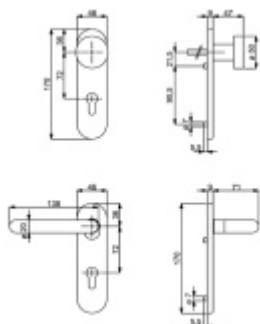

## Štítkové kování Südmetall Paula-KS klika / koule, Cylindrická vložka

ID produktu: 21102

Objektové kování pro dveře s vyšším zatížením.

Kovová konstrukce a kliky pevně spojené se štítkem umožňují použití i ve dveřích kde je vysoká frekvence pohybu osob.

Tvar kliky odpovídá normě EN 179. Štítek lze použít i na panikové dveře.

Certifikace dle EN 1906 třída 4, DIN 18273

Rozteč 72 mm - obyčejný klíč, vložka

Rozteč 78 mm - WC uzamykání (vhodné pro zámek SSF serie 22)