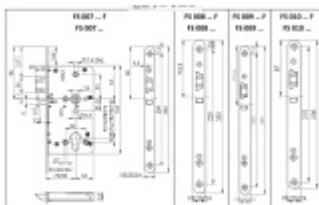

ÜLOCK-B elektromechanický zámek s kabelem

Základní varianta zámku Südmetall Ülock.

Zámek je propojen s řídicí jednotkou I/O Modul EWS Eco pomocí dvoužilového kabelu. S touto řídicí jednotkou lze zámek osadit do nových projektů nebo do objektů s již instalovanou sítí a zámek instalovat dodatečně.

I/O modul + kabel je nutné objednat samostatně.

Funkce zámku ÜLOCK-B Cable:

- venkovní klika je ovládána elektronicky
- paniková funkce
- ořech dělený 9 mm
- cylindrická vložka standardní
- samozamykací funkce s nerezovou střílkou dlouhou 20 mm
- napájení zajištěno 2 žilovým kabelem napojeným do I/O modulu EWS. Vzdálenost od modulu může být až 20 metrů
- bezpotencionální zpětná vazba dostupná přes I/O modul
- přenos dat chráněný proti manipulaci

ÜLOCK je nabízen ve variantě:

ÜLOCK Premium bezdrátový bezpečnostní zámek obsahuje osvědčení DIN 18250, DIN EN 179, DIN EN 1125 a DIN EN 14846. Kromě toho je ÜLOCK Premium vybaven zabudovanou panikovou funkcí, automatickým samozamykačem a funkcí nouzově otevřeno v profilu cylindru.

Doporučujeme pro veřejné prostory kde bude vyžadována paniková nebo požární certifikace.