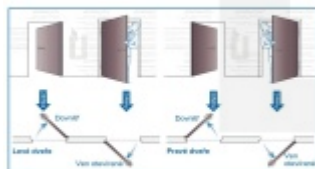

ÜLOCK-B elektromechanický zámek s kabelem

Základní varianta zámku Südmetall Ülock.

Zámek je propojen s řídicí jednotkou I/O Modul EWS Eco pomocí dvoužilového kabelu. S touto řídicí jednotkou lze zámek osadit do nových projektů nebo do objektů s již instalovanou sítí a zámek instalovat dodatečně.

I/O modul + kabel je nutné objednat samostatně.

Funkce zámku ÜLOCK-B Cable:

- venkovní klika je ovládána elektronicky
- paniková funkce
- ořech dělený 9 mm
- cylindrická vložka standardní
- samozamykací funkce s nerezovou střílkou dlouhou 20 mm
- napájení zajištěno 2 žilovým kabelem napojeným do I/O modulu EWS. Vzdálenost od modulu může být až 20 metrů
- bezpotencionální zpětná vazba dostupná přes I/O modul
- přenos dat chráněný proti manipulaci

ÜLOCK je nabízen ve variantě:

ÜLOCK Premium bezdrátový bezpečnostní zámek obsahuje osvědčení DIN 18250, DIN EN 179, DIN EN 1125 a DIN EN 14846. Kromě toho je ÜLOCK Premium vybaven zabudovanou panikovou funkcí, automatickým samozamykačem a funkcí nouzově otevřeno v profilu cylindru.

Doporučujeme pro veřejné prostory kde bude vyžadována paniková nebo požární certifikace.