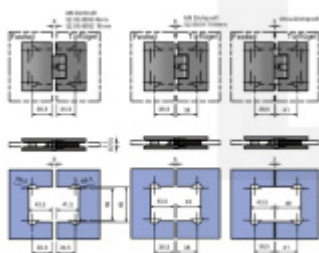

## Pant pro sprchové dveře LEA - sklo/sklo 180° Nerez vzhled

ID produktu: 2112

PLU: 52.07.2270

Závěs pro skleněné dveře sprchového koutu

Úhel otevření 180°

Masivní mosaz s povrchovou úpravou

Možnost seřízení nulové pozice