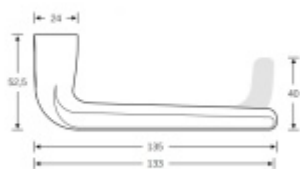

<https://www.luxusnikovani.cz/corbusier>

Cena kování v barvě Les Couleurs je kalkulována jako příplatek +45% ke standardní ceně kování v eloxovaném hliníku.

Uvedená cena je za kompletní sadu kování na dveře - kliky + rozety + spojovací materiál