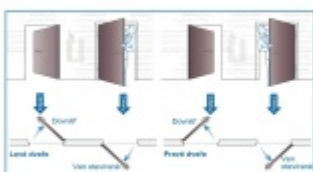

Přizpůsobí se rozteči, trnu a šířce dveří. Už nikdy nebudete muset dveře zamykat, neboť strelka automaticky sama zavře zamkne. Vždy tak budete v bezpečí.

Hlavní přednosti zámku ÜLOCK:

- Zámek je kompatibilní se všemi typy dveřních klik a štítků
- Provoz na standardní AAA baterii a bezdrátové ovládání nevyžaduje instalaci kabeláže
- Panikové provedení na vnitřní straně zámku. Zevnitř otevřete vždy pouze stiskem kliky.
- Samozamykací funkce jako standard
- Volitelný backset 55, 60, 65, 70, 80 mm
- Volitelná rozteč 72, 88, 92, 105 mm
- Volitelná šířka a délka čelního štítku