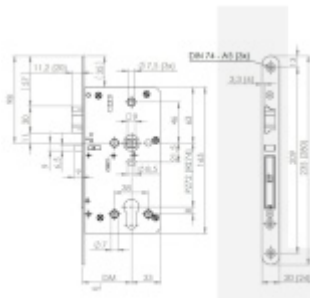

Produktový list

platný k 20. 5. 2026

luxusnikovani.cz
DELIVERED BY EFB