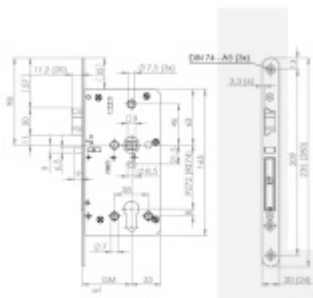

Produktový list

platný k 23. 4. 2026

luxusnikovani.cz
DELIVERED BY EFB