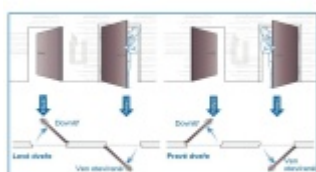

Přizpůsobí se rozteči, trnu a šířce dveří. Už nikdy nebudete muset dveře zamykat, neboť strelka automaticky sama zavře zamkne. Vždy tak budete v bezpečí.

Hlavní přednosti zámku ÜLOCK:

- Zámek je kompatibilní se všemi typy dveřních klik a štítků
- Provoz na standardní AAA baterii a bezdrátové ovládání nevyžaduje instalaci kabeláže
- Panikové provedení na vnitřní straně zámku. Zevnitř otevřete vždy pouze stiskem kliky.
- Samozamykací funkce jako standard
- Volitelný backset 55, 60, 65, 70, 80 mm
- Volitelná rozteč 72, 88, 92, 105 mm
- Volitelná šířka a délka čelního štítku