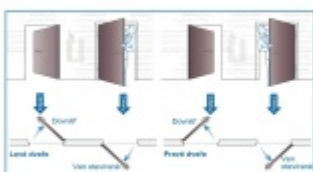

Přizpůsobí se rozteči, trnu a šířce dveří. Už nikdy nebudete muset dveře zamykat, neboť strelka automaticky sama zavře zamkne. Vždy tak budete v bezpečí.

Hlavní přednosti zámku ÜLOCK:

- Zámek je kompatibilní se všemi typy dveřních klik a štítků
- Provoz na standardní AAA baterii a bezdrátové ovládání nevyžaduje instalaci kabeláže
- Panikové provedení na vnitřní straně zámku. Zevnitř otevřete vždy pouze stiskem kliky.
- Samozamykácí funkce jako standard
- Volitelný backset 55, 60, 65, 70, 80 mm
- Volitelná rozteč 72, 88, 92, 105 mm
- Volitelná šířka a délka čelního štítku