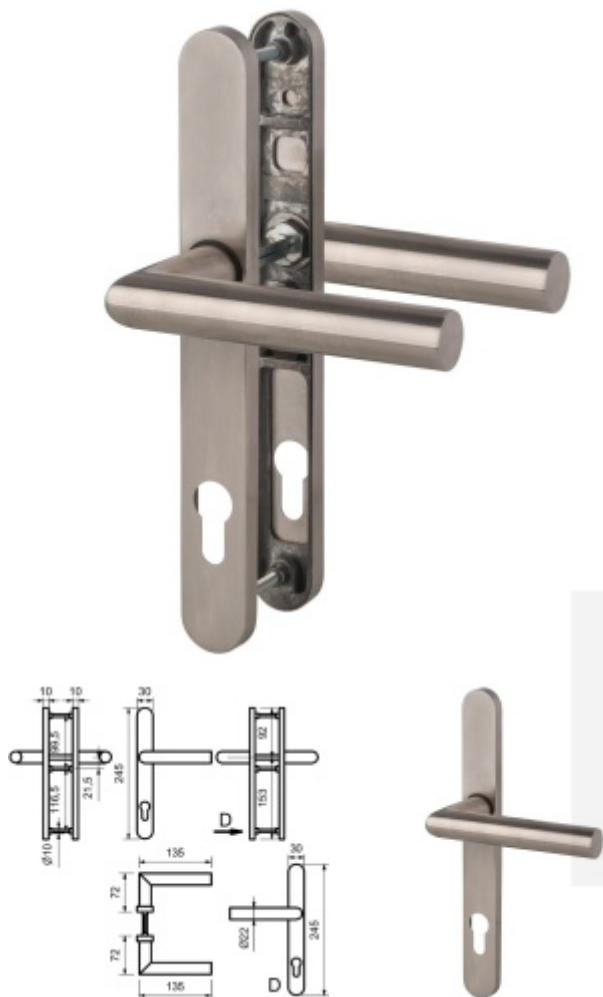

Produktový list

platný k 29. 4. 2026

luxusnikovani.cz
DELIVERED BY EFB

Štítkové kování Südmetall Bremen, klika/klika, šířka 30 mm

Štítkové kování pro rámové dveře

Nerez kartáčovaná

Sestava klika/klika

Kovová konstrukce pod štítkem pro vysoké zatížení

Klika pevně spojená se štítky

Šířka štítku 30 mm

Čtyřhran 8 mm

Rozteč zámku 92 mm

Uvedená cena je pro provedení tloušťky dveří 80-87 mm

Na poptání lze dodat spojovací materiál i pro jinou tloušťku dveří

Nerez kartáčovaná

[Štítkové kování Südmetall Bremen,
klika/klika, šířka 30 mm](#)
[Nerez kartáčovaná](#)

DETAIL

Termín bude prověřen u
dodavatele

2 675 Kč bez DPH
3 236,75 Kč s DPH

Černá matná

[Štítkové kování Südmetall Bremen,
klika/klika, šířka 30 mm](#)
[Černá matná](#)