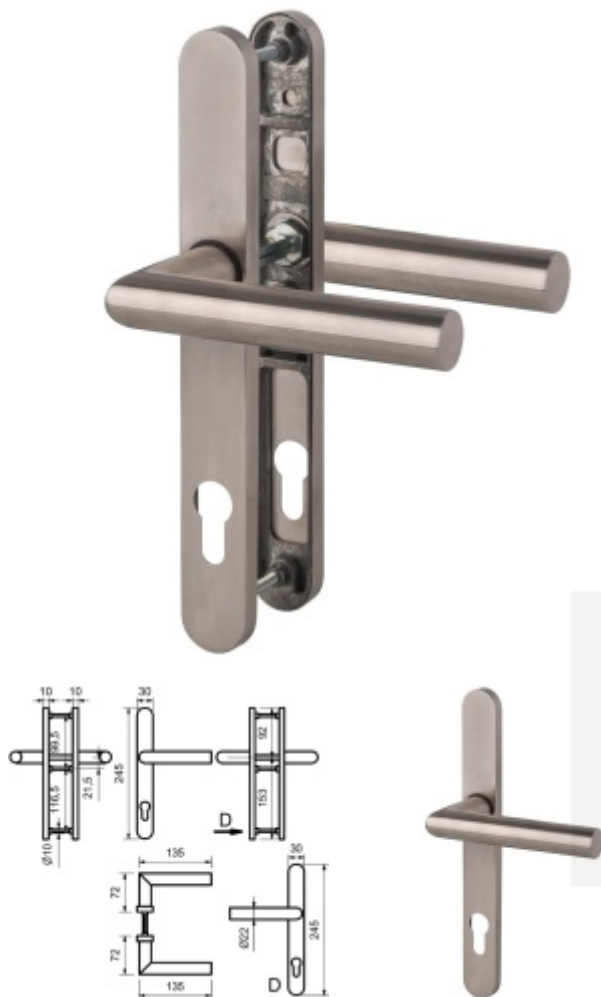

Produktový list

platný k 8. 6. 2026

luxusnikovani.cz
DELIVERED BY EFB

Štítkové kování Südmetall Bremen, klika/klika, šířka 30 mm

Štítkové kování pro rámové dveře

Nerez kartáčovaná

Sestava klika/klika

Kovová konstrukce pod štítkem pro vysoké zatížení

Klika pevně spojená se štítky

Šířka štítku 30 mm

Čtyřhran 8 mm

Rozteč zámku 92 mm

Uvedená cena je pro provedení tloušťky dveří 80-87 mm

Na poptání lze dodat spojovací materiál i pro jinou tloušťku dveří

Nerez kartáčovaná

[Štítkové kování Südmetall Bremen,
klika/klika, šířka 30 mm](#)
[Nerez kartáčovaná](#)

DETAIL

Termín bude prověřen u
dodavatele

**109,18 € bez
DPH**
132,11 € s DPH

Černá matná

[Štítkové kování Südmetall Bremen,
klika/klika, šířka 30 mm](#)
[Černá matná](#)