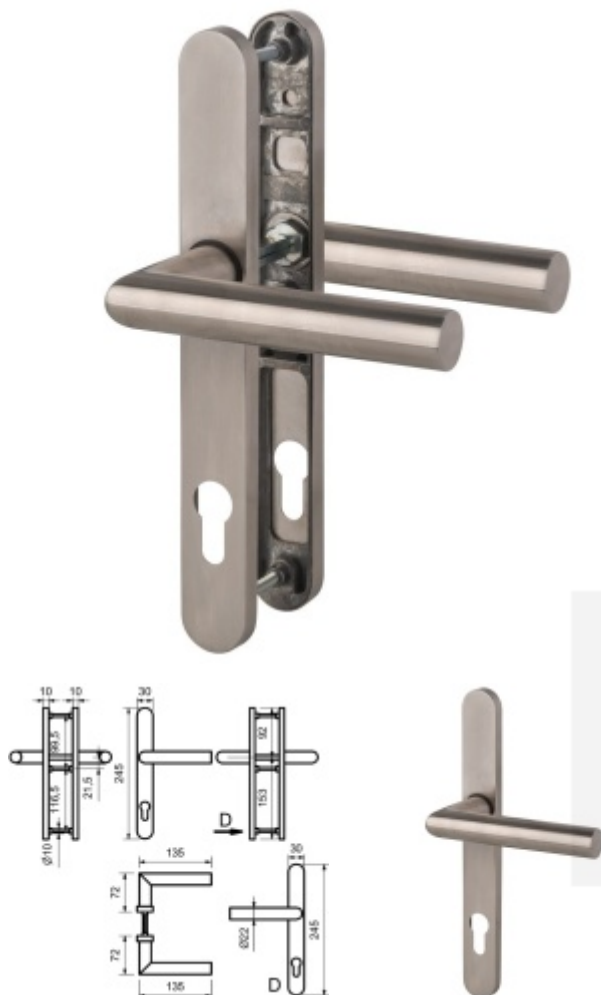

Produktový list

platný k 23. 4. 2026

luxusnikovani.cz
DELIVERED BY EFB

Štítkové kování Südmetall Bremen, klika/klika, šířka 30 mm

Štítkové kování pro rámové dveře

Nerez kartáčovaná

Sestava klika/klika

Kovová konstrukce pod štítkem pro vysoké zatížení

Klika pevně spojená se štítky

Šířka štítku 30 mm

Čtyřhran 8 mm

Rozteč zámku 92 mm

Uvedená cena je pro provedení tloušťky dveří 80-87 mm

Na poptání lze dodat spojovací materiál i pro jinou tloušťku dveří

Nerez kartáčovaná

[Štítkové kování Südmetall Bremen,
klika/klika, šířka 30 mm](#)
[Nerez kartáčovaná](#)

DETAIL

Termín bude prověřen u
dodavatele

**109,18 € bez
DPH**
132,11 € s DPH

Černá matná

[Štítkové kování Südmetall Bremen,
klika/klika, šířka 30 mm](#)
[Černá matná](#)