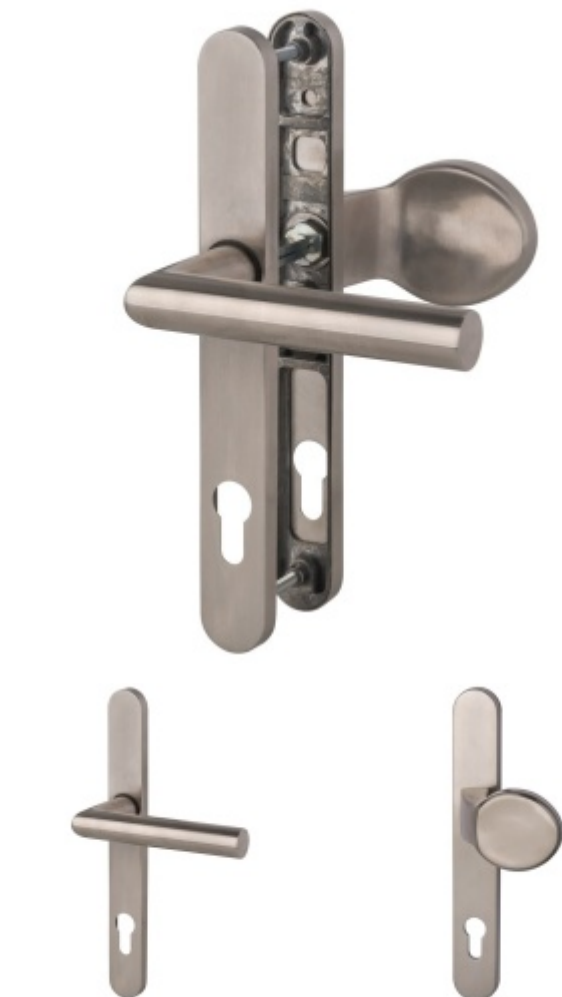

Produktový list

platný k 29. 4. 2026

luxusnikovani.cz
DELIVERED BY EFB

Štítkové kování Südmetall Bremen, klika/koule, šířka 30 mm

ID produktu: 21157

Štítkové kování pro rámové dveře

Nerez kartáčovaná

Sestava klika/koule pevná

Kovová konstrukce pod štítkem pro vysoké zatížení

Klika pevně spojená se štítky

Šířka štítku 30 mm

Čtyřhran 8 mm

Rozteč zámku 92 mm

Uvedená cena je pro provedení tloušťky dveří 80-87 mm

Na poptání lze dodat spojovací materiál i pro jinou tloušťku dveří

Vaše cena bez DPH

115,71 €

Vaše cena s DPH

140,01 €

Zobrazit produkt

PŘÍSLUŠENSTVÍ

Úzký dveřní zámek SSF Serie

02