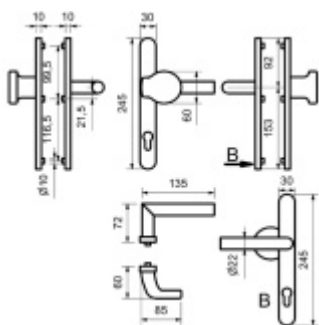

Produktový list

platný k 29. 4. 2026

luxusnikovani.cz
DELIVERED BY EFB

Štítkové kování Südmetall Bremen, klika/koule, šířka 30 mm

ID produktu: 21157

Štítkové kování pro rámové dveře

Nerez kartáčovaná

Sestava klika/koule pevná

Kovová konstrukce pod štítkem pro vysoké zatížení

Klika pevně spojená se štítky

Šířka štítku 30 mm

Čtyřhran 8 mm

Rozteč zámku 92 mm

Uvedená cena je pro provedení tloušťky dveří 80-87 mm

Na poptání lze dodat spojovací materiál i pro jinou tloušťku dveří

Vaše cena bez DPH

115,71 €

Vaše cena s DPH

140,01 €

Zobrazit produkt