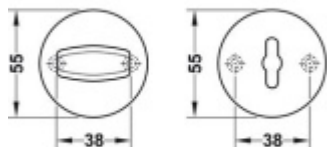

<https://www.luxusnikovani.cz/corbusier>

Cena kování v barvě Les Coleurs je kalkulována jako příplatek +40% ke standardní ceně kování v eloxovaném hliníku.

Eloxovaný hliník

[FSB ASL 12 1735 0054 Rozeta zámková, kulatá WC zamykání](#)
Eloxovaný hliník, 8 mm

[FSB ASL 12 1735 0054 Rozeta zámková, kulatá WC zamykání](#)
Eloxovaný hliník, 6 mm

Nerez kartáčovaná

[FSB ASL 12 1735 0054 Rozeta zámková, kulatá WC zamykání](#)
Nerez kartáčovaná, 6 mm

DETAIL

5 ks

1 031 Kč bez DPH
1 247,51 Kč s DPH