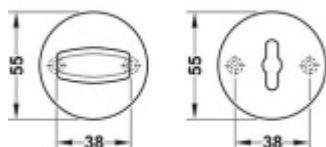

Eloxovaný hliník

[FSB ASL 12 1735 0054 Rozeta zámková, kulatá WC zamykání](#)

[Eloxovaný hliník, 8 mm](#)

[FSB ASL 12 1735 0054 Rozeta zámková, kulatá WC zamykání](#)

[Eloxovaný hliník, 6 mm](#)

Nerez kartáčovaná

[FSB ASL 12 1735 0054 Rozeta zámková, kulatá WC zamykání](#)

[Nerez kartáčovaná, 6 mm](#)

DETAIL

5 ks

42,08 € bez DPH
50,92 € s DPH

DETAIL

Termín bude prověřen u dodavatele

42,08 € bez DPH
50,92 € s DPH

DETAIL

Termín bude prověřen u dodavatele

67,92 € bez DPH
82,18 € s DPH