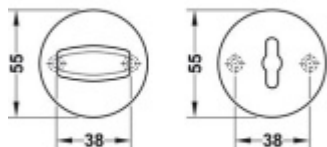

Eloxovaný hliník

[FSB ASL 12 1735 0054 Rozeta zámková, kulatá WC zamykání](#)
Eloxovaný hliník, 8 mm

[FSB ASL 12 1735 0054 Rozeta zámková, kulatá WC zamykání](#)
Eloxovaný hliník, 6 mm

Nerez kartáčovaná

[FSB ASL 12 1735 0054 Rozeta zámková, kulatá WC zamykání](#)
Nerez kartáčovaná, 6 mm

DETAIL

5 ks

42,08 € bez DPH
50,92 € s DPH

DETAIL

Termín bude prověřen u dodavatele

42,08 € bez DPH
50,92 € s DPH

DETAIL

Termín bude prověřen u dodavatele

67,92 € bez DPH
82,18 € s DPH