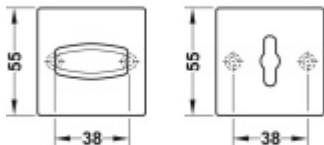

Produktový list

platný k 28. 4. 2026

luxusnikovani.cz
DELIVERED BY EFB

FSB ASL 12 1704 0054 Rozeta zámková, čtvercová WC zamykání

FSB

Rozeta s klíčkou pro WC zamykání .

Uvedená cena je za 1 set krycích rozet + montážních podložek.

Spojovací materiál je nutné objednat samostatně podle zámku a tloušťky dveří.

Eloxovaný hliník

[FSB ASL 12 1704 0054 Rozeta zámková, čtvercová WC zamykání](#)
[Eloxovaný hliník](#)

DETAIL

Termín bude prověřen u dodavatele **2 126 Kč bez DPH**
2 572,46 Kč s DPH

Nerez kartáčovaná

[FSB ASL 12 1704 0054 Rozeta zámková, čtvercová WC zamykání](#)
[Nerez kartáčovaná](#)

DETAIL

Termín bude prověřen u dodavatele **2 238 Kč bez DPH**
2 707,98 Kč s DPH

Bronz masivní s patinou

[FSB ASL 12 1704 0054 Rozeta zámková, čtvercová WC zamykání](#)
[Bronz masivní s patinou](#)

DETAIL

Termín bude prověřen u dodavatele **3 542 Kč bez DPH**
4 285,82 Kč s DPH

Aluminium Pure

[FSB ASL 12 1704 0054 Rozeta zámková, čtvercová WC zamykání](#)
[Aluminium Pure](#)