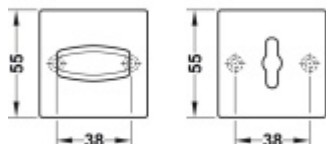

Produktový list

platný k 24. 4. 2026

luxusnikovani.cz
DELIVERED BY EFB

FSB ASL 12 1704 0054 Rozeta zámková, čtvercová WC zamykání

FSB

Rozeta s kličkou pro WC zamykání .

Uvedená cena je za 1 set krycích rozet + montážních podložek.

Spojovací materiál je nutné objednat samostatně podle zámku a tloušťky dveří.

Eloxovaný hliník

[FSB ASL 12 1704 0054 Rozeta zámková, čtvercová WC zamykání](#)
[Eloxovaný hliník](#)

DETAIL

Termín bude prověřen u dodavatele

86,78 € bez DPH
105 € s DPH

Nerez kartáčovaná

[FSB ASL 12 1704 0054 Rozeta zámková, čtvercová WC zamykání](#)
[Nerez kartáčovaná](#)

DETAIL

Termín bude prověřen u dodavatele

91,35 € bez DPH
110,53 € s DPH

Bronz masivní s patinou

[FSB ASL 12 1704 0054 Rozeta zámková, čtvercová WC zamykání](#)
[Bronz masivní s patinou](#)

DETAIL

Termín bude prověřen u dodavatele

144,57 € bez DPH
174,93 € s DPH

Aluminium Pure

[FSB ASL 12 1704 0054 Rozeta zámková, čtvercová WC zamykání](#)
[Aluminium Pure](#)