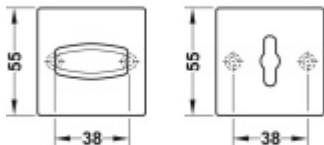

## FSB ASL 12 1704 0054 Rozeta zámková, čtvercová WC zamykání

**FSB**

Rozeta s klíčkou pro WC zamykání .

Uvedená cena je za 1 set krycích rozet + montážních podložek.

Spojovací materiál je nutné objednat samostatně podle zámku a tloušťky dveří.

### Eloxovaný hliník

[FSB ASL 12 1704 0054 Rozeta zámková, čtvercová WC zamykání](#)  
[Eloxovaný hliník](#)

DETAIL

Termín bude prověřen u dodavatele **86,78 € bez DPH**  
105 € s DPH

### Nerez kartáčovaná

[FSB ASL 12 1704 0054 Rozeta zámková, čtvercová WC zamykání](#)  
[Nerez kartáčovaná](#)

DETAIL

Termín bude prověřen u dodavatele **91,35 € bez DPH**  
110,53 € s DPH