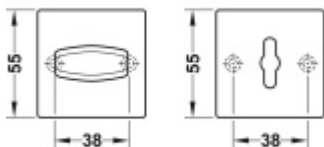

Produktový list

platný k 10. 1. 2026

luxusnikovani.cz
DELIVERED BY EFB

FSB ASL 12 1704 0054 Rozeta zámková, čtvercová WC zamykání

FSB

Rozeta s klíčkou pro WC zamykání .

Uvedená cena je za 1 set krycích rozet + montážních podložek.

Spojovací materiál je nutné objednat samostatně podle zámku a tloušťky dveří.

Eloxovaný hliník

[FSB ASL 12 1704 0054 Rozeta zámková, čtvercová WC zamykání](#)
[Eloxovaný hliník](#)

DETAIL

Termín bude prověřen u dodavatele

84,41 € bez DPH
102,13 € s DPH

Nerez kartáčovaná

[FSB ASL 12 1704 0054 Rozeta zámková, čtvercová WC zamykání](#)
[Nerez kartáčovaná](#)

DETAIL

Termín bude prověřen u dodavatele

88,86 € bez DPH
107,52 € s DPH

Bronz masivní s patinou

[FSB ASL 12 1704 0054 Rozeta zámková, čtvercová WC zamykání](#)
[Bronz masivní s patinou](#)

DETAIL

Termín bude prověřen u dodavatele

140,61 € bez DPH
170,14 € s DPH

Aluminium Pure

[FSB ASL 12 1704 0054 Rozeta zámková, čtvercová WC zamykání](#)
[Aluminium Pure](#)