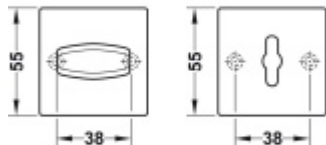

Produktový list

platný k 27. 4. 2026

luxusnikovani.cz
DELIVERED BY EFB

FSB ASL 12 1704 0054 Rozeta zámková, čtvercová WC zamykání Nerez kartáčovaná

FSB

ID produktu: 21216

Rozeta s kličkou pro WC zamykání .

Uvedená cena je za 1 set krycích rozet + montážních
podložek.

Spojovací materiál je nutné objednat samostatně podle
zámku a tloušťky dveří.

Vaše cena bez DPH

2 238 Kč

Vaše cena s DPH

2 707,98 Kč

[Zobrazit produkt](#)

PŘÍSLUŠENSTVÍ

**Spojovací materiál 05 0565
ASL pro WC rozety**