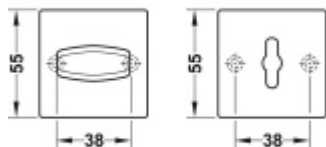

### FSB ASL 12 1704 0054 Rozeta zámková, čtvercová WC zamykání Eloxovaný hliník

**FSB**

ID produktu: 21217

Rozeta s kličkou pro WC zamykání .

Uvedená cena je za 1 set krycích rozet + montážních podložek.

Spojovací materiál je nutné objednat samostatně podle zámku a tloušťky dveří.