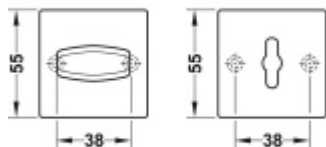

Vaše cena bez DPH

3 542 Kč

Vaše cena s DPH

4 285,82 Kč

Zobrazit produkt