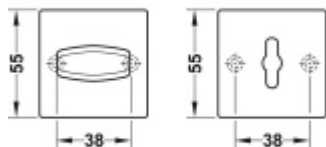

Produktový list

platný k 30. 4. 2026

luxusnikovani.cz
DELIVERED BY EFB

FSB ASL 12 1704 0054 Rozeta zámková, čtvercová WC zamykání Bronz masivní s patinou

FSB

ID produktu: 21218

Rozeta s kličkou pro WC zamykání .

Uvedená cena je za 1 set krycích rozet + montážních podložek.

Spojovací materiál je nutné objednat samostatně podle zámku a tloušťky dveří.

Vaše cena bez DPH

144,57 €

Vaše cena s DPH

174,93 €

[Zobrazit produkt](#)