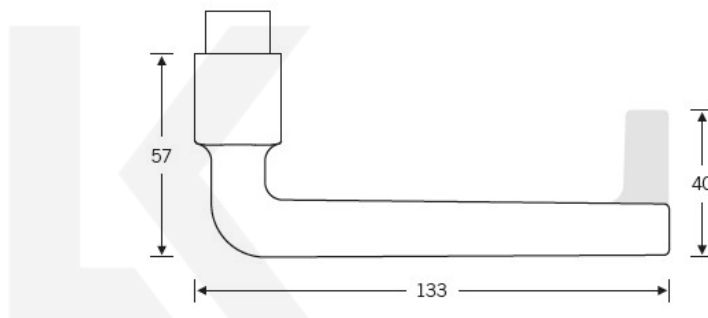

Produktový list

platný k 26. 4. 2026

luxusnikovani.cz
DELIVERED BY EFB

Kování FSB 12 1004 černá ASL klika / klika, WC uzamykání, čtyřhran 8 mm

FSB

ID produktu: 21221

Design: David Chipperfield

Model kování FSB 1004 nese punc průkopníků moderny. Je založen na čisté formální koncepci, která uspokojí všechny funkční požadavky a je vhodná pro použití v soukromé i veřejné sféře.