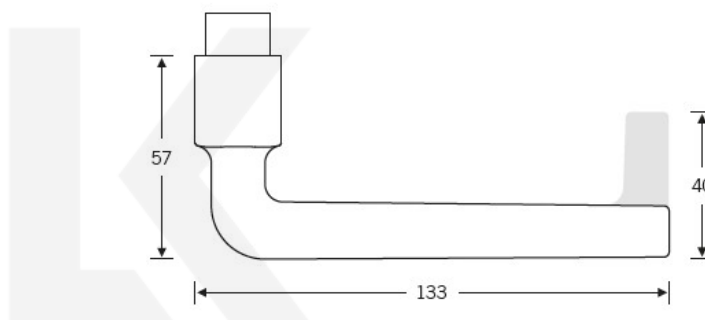

Produktový list

platný k 26. 4. 2026

luxusnikovani.cz
DELIVERED BY EFB

Kování FSB 12 1004 černá ASL klika / klika, WC uzamykání, čtyřhran 8 mm

FSB

ID produktu: 21221

Design: David Chipperfield

Model kování FSB 1004 nese punc průkopníků moderny. Je založen na čisté formální koncepci, která uspokojí všechny funkční požadavky a je vhodná pro použití v soukromé i veřejné sféře.