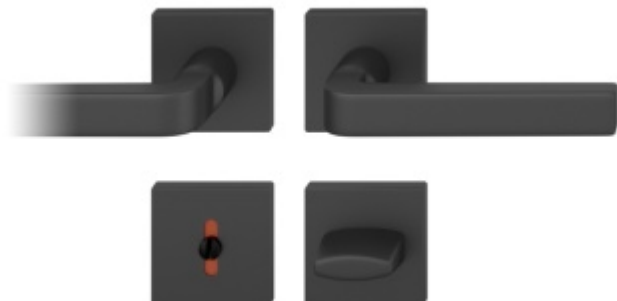

Produktový list

platný k 26. 4. 2026

luxusnikovani.cz
DELIVERED BY EFB

Kování FSB 12 1004 černá ASL klika / klika, WC uzamykání, čtyřhran 8 mm

FSB

ID produktu: 21221

Design: David Chipperfield

Model kování FSB 1004 nese punc průkopníků moderny. Je založen na čisté formální koncepci, která uspokojí všechny funkční požadavky a je vhodná pro použití v soukromé i veřejné sféře.

Objektová třída 4. dle EN 1906

Kování je univerzální pravolevé včetně vratné pružiny, systém FSB ASL

Provedení: polomatná černá barva RAL 9005

Uvedená cena je za kompletní sadu kování na dveře - kliky + rozety + spojovací materiál

Vaše cena bez DPH

250,61 €

Vaše cena s DPH

303,24 €

[Zobrazit produkt](#)

PODOBNÉ PRODUKTY

**FSB 09 1004, černá, klika na
úzké rozetě**

FSB