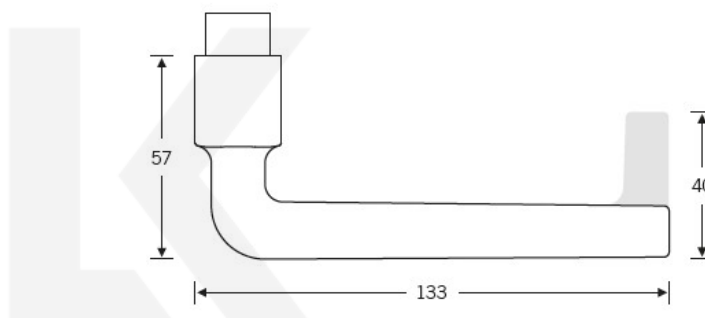

## Kování FSB 12 1004 černá ASL klika / klika, WC uzamykání, čtyřhran 6 mm

**FSB**

ID produktu: 21222

**Design: David Chipperfield**

Model kování FSB 1004 nese punc průkopníků moderny. Je založen na čisté formální koncepci, která uspokojí všechny funkční požadavky a je vhodná pro použití v soukromé i veřejné sféře.