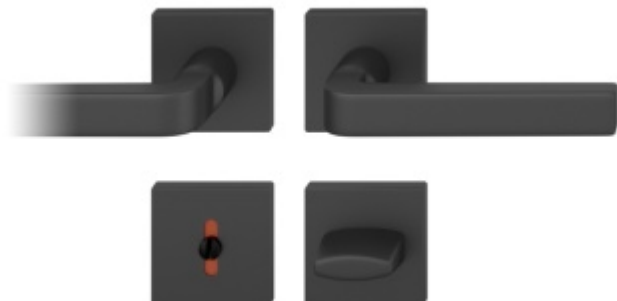

## Kování FSB 12 1004 černá ASL klika / klika, WC uzamykání, čtyřhran 6 mm

**FSB**

ID produktu: 21222

**Design: David Chipperfield**

Model kování FSB 1004 nese punc průkopníků moderny. Je založen na čisté formální koncepci, která uspokojí všechny funkční požadavky a je vhodná pro použití v soukromé i veřejné sféře.