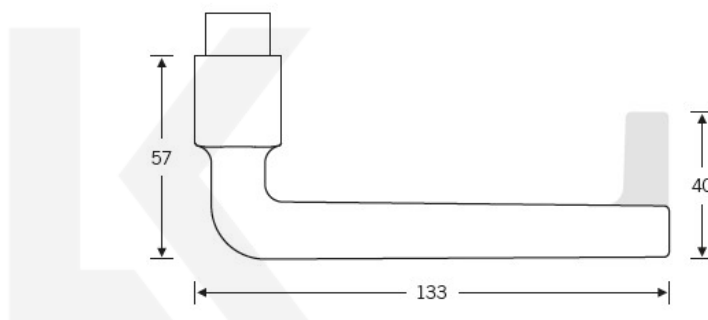

Produktový list

platný k 29. 4. 2026

luxusnikovani.cz
DELIVERED BY EFB

Kování FSB 12 1004 černá ASL klika / klika, WC uzamykání, čtyřhran 6 mm

FSB

ID produktu: 21222

Design: David Chipperfield

Model kování FSB 1004 nese punc průkopníků moderny. Je založen na čisté formální koncepci, která uspokojí všechny funkční požadavky a je vhodná pro použití v soukromé i veřejné sféře.