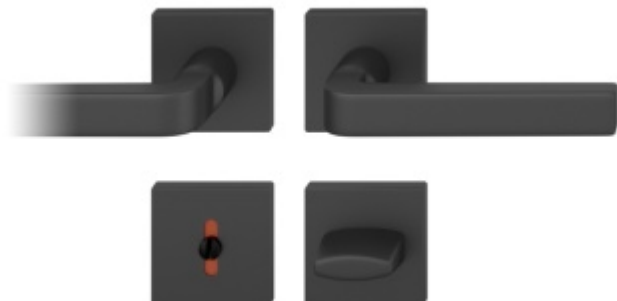

Produktový list

platný k 29. 4. 2026

luxusnikovani.cz
DELIVERED BY EFB

Kování FSB 12 1004 černá ASL klika / klika, WC uzamykání, čtyřhran 6 mm

FSB

ID produktu: 21222

Design: David Chipperfield

Model kování FSB 1004 nese punc průkopníků moderny. Je založen na čisté formální koncepci, která uspokojí všechny funkční požadavky a je vhodná pro použití v soukromé i veřejné sféře.

Objektová třída 4. dle EN 1906

Kování je univerzální pravolevé včetně vratné pružiny, systém FSB ASL

Provedení: polomatná černá barva RAL 9005

Uvedená cena je za kompletní sadu kování na dveře - kliky + rozety + spojovací materiál

Vaše cena bez DPH

196,49 €

Vaše cena s DPH

237,75 €

Zobrazit produkt

PODOBNÉ PRODUKTY

**FSB 09 1004, černá, klika na
úzké rozetě**

FSB