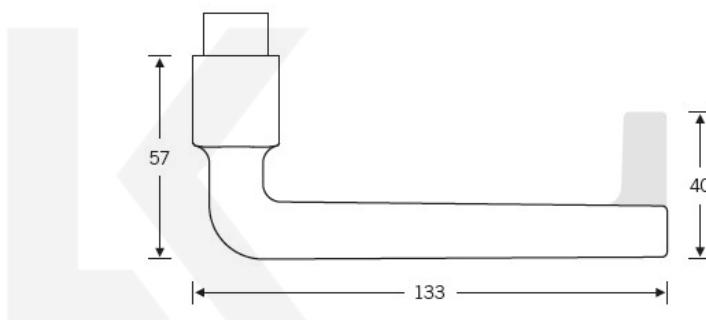

Kování FSB 12 1004 černá ASL klika / koule, Cylindrická vložka

FSB

ID produktu: 21223

Design: David Chipperfield

Model kování FSB 1004 nese punc průkopníků moderny. Je založen na čisté formální koncepci, která uspokojí všechny funkční požadavky a je vhodná pro použití v soukromé i veřejné sféře.