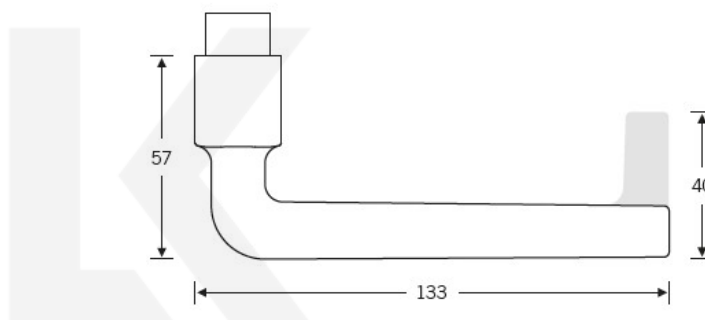

Kování FSB 12 1004 černá ASL klika / koule, Cylindrická vložka

FSB

ID produktu: 21223

Design: David Chipperfield

Model kování FSB 1004 nese punc průkopníků moderny. Je založen na čisté formální koncepci, která uspokojí všechny funkční požadavky a je vhodná pro použití v soukromé i veřejné sféře.