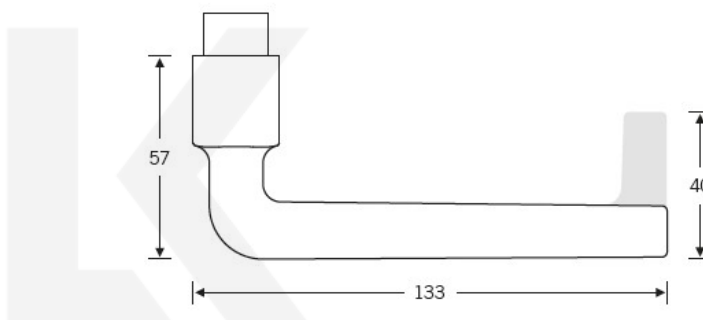

## Kování FSB 12 1004 černá ASL klika / klika, Cylindrická vložka

**FSB**

ID produktu: 21224

**Design: David Chipperfield**

Model kování FSB 1004 nese punc průkopníků moderny. Je založen na čisté formální koncepci, která uspokojí všechny funkční požadavky a je vhodná pro použití v soukromé i veřejné sféře.