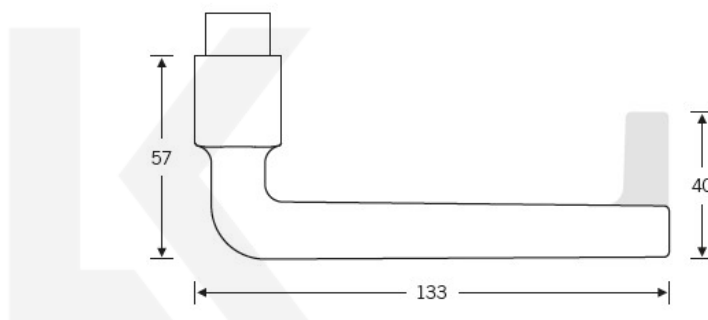

Kování FSB 12 1004 černá ASL klika / klika, Obyčejný klíč

FSB

ID produktu: 21225

Design: David Chipperfield

Model kování FSB 1004 nese punc průkopníků moderny. Je založen na čisté formální koncepci, která uspokojí všechny funkční požadavky a je vhodná pro použití v soukromé i veřejné sféře.