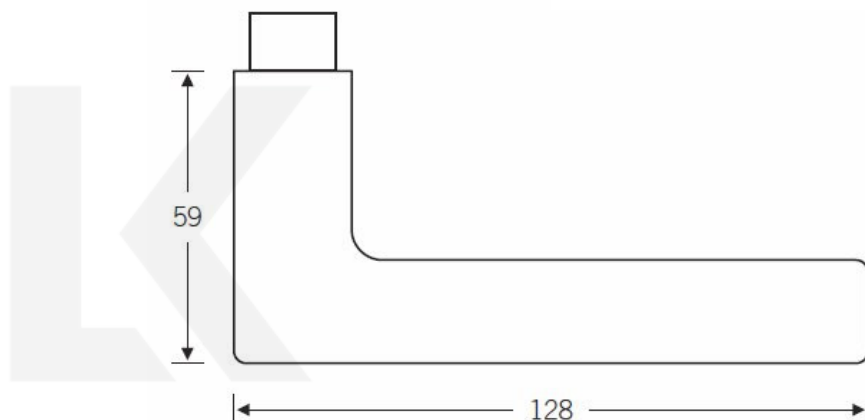

Produktový list

platný k 26. 5. 2026

luxusnikovani.cz
DELIVERED BY EFB

Kování FSB 12 1005 černá ASL

FSB

Design: Johannes Potente

Na trhu je mnoho klik, které mají klínovitý tvar. Skoro každý výrobce má podobný tvar ve své nabídce. První originál této kliky byl pravděpodobně vyroben profesorem Maxem Burchhartzem. Verze FSB upravená Johannesem Potentem je charakteristická štíhlými proporcemi.