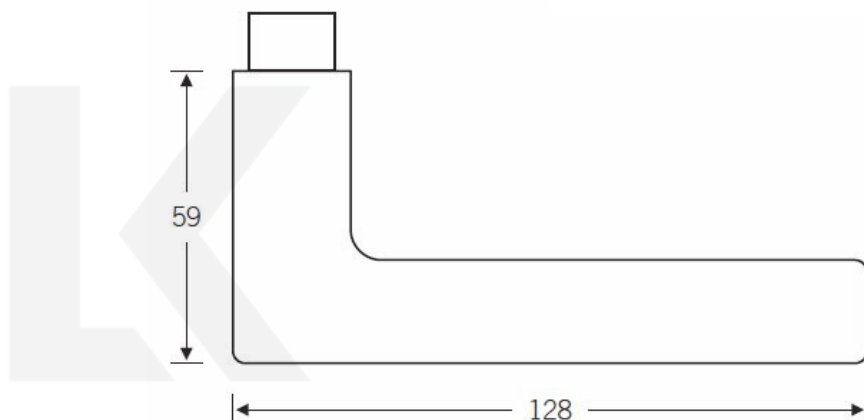

Kování FSB 12 1005 černá ASL

Design: Johannes Potente

Na trhu je mnoho klik, které mají klínovitý tvar. Skoro každý výrobce má podobný tvar ve své nabídce. První originál této kliky byl pravděpodobně vyroben profesorem Maxem Burchhartzem. Verze FSB upravená Johannesem Potentem je charakteristická štíhlými proporcemi.