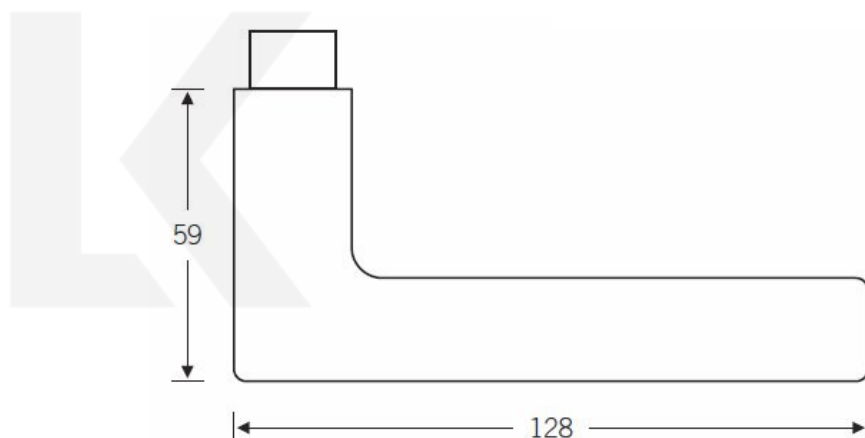

## Kování FSB 12 1005 černá ASL klika / klika, Obyčejný klíč

ID produktu: 21227

Design: Johannes Potente

Na trhu je mnoho klik, které mají klínovitý tvar. Skoro každý výrobce má podobný tvar ve své nabídce. První originál této kliky byl pravděpodobně vyroben profesorem Maxem Burchhartzem. Verze FSB upravená Johannesem Potentem je charakteristická štíhlými proporcemi.