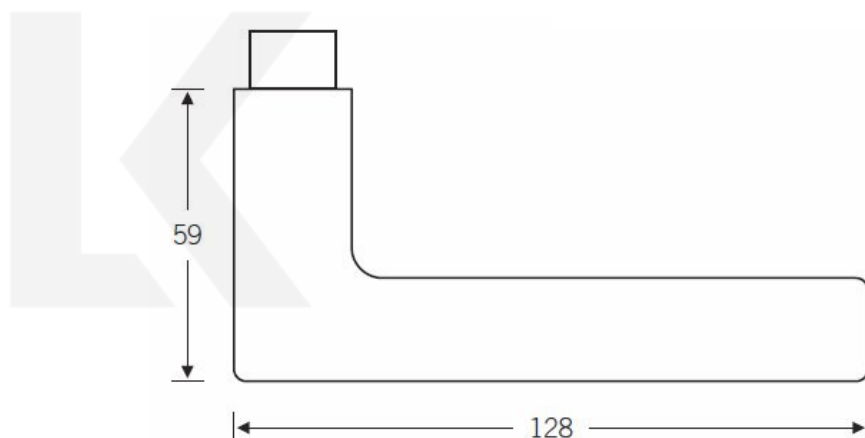

Kování FSB 12 1005 černá ASL klika / klika, Obyčejný klíč

ID produktu: 21227

Design: Johannes Potente

Na trhu je mnoho klik, které mají klínovitý tvar. Skoro každý výrobce má podobný tvar ve své nabídce. První originál této kliky byl pravděpodobně vyroben profesorem Maxem Burchhartzem. Verze FSB upravená Johannesem Potentem je charakteristická štíhlými proporcemi.