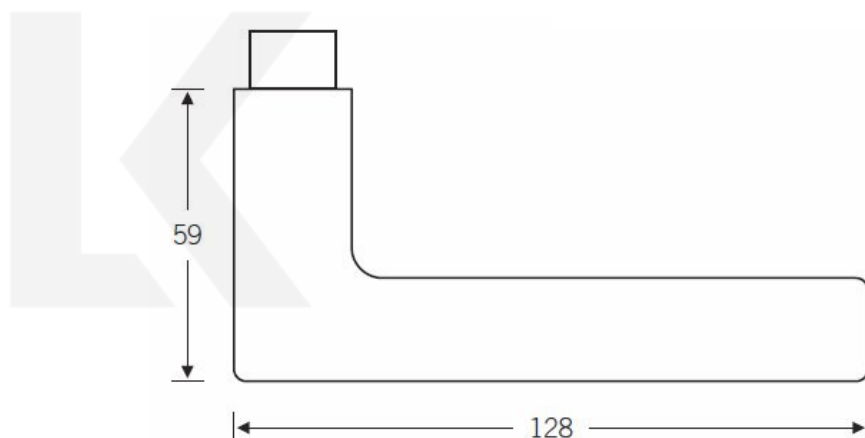

Produktový list

platný k 28. 4. 2026

luxusnikovani.cz
DELIVERED BY EFB

Kování FSB 12 1005 černá ASL klika / klika, Cylindrická vložka

FSB

ID produktu: 21228

Design: Johannes Potente

Na trhu je mnoho klik, které mají klínovitý tvar. Skoro každý výrobce má podobný tvar ve své nabídce. První originál této kliky byl pravděpodobně vyroben profesorem Maxem Burchhartzem. Verze FSB upravená Johannesem Potentem je charakteristická štíhlými proporcemi.