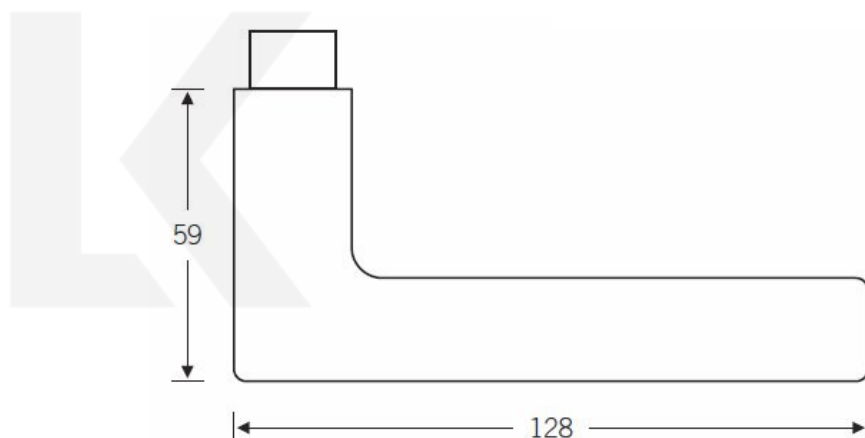

Produktový list

platný k 29. 4. 2026

luxusnikovani.cz
DELIVERED BY EFB

Kování FSB 12 1005 černá ASL klika / klika, Cylindrická vložka

FSB

ID produktu: 21228

Design: Johannes Potente

Na trhu je mnoho klik, které mají klínovitý tvar. Skoro každý výrobce má podobný tvar ve své nabídce. První originál této kliky byl pravděpodobně vyroben profesorem Maxem Burchhartzem. Verze FSB upravená Johannesem Potentem je charakteristická štíhlými proporcemi.