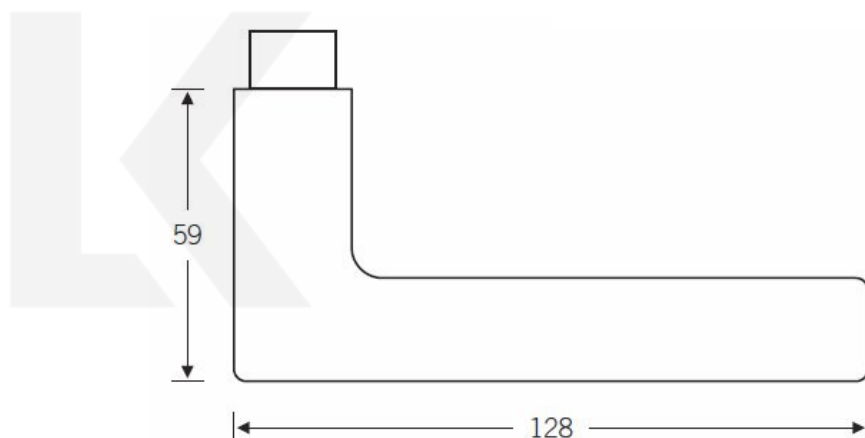

## Kování FSB 12 1005 černá ASL klika / koule, Cylindrická vložka

**FSB**

ID produktu: 21229

Design: Johannes Potente

Na trhu je mnoho klik, které mají klínovitý tvar. Skoro každý výrobce má podobný tvar ve své nabídce. První originál této kliky byl pravděpodobně vyroben profesorem Maxem Burchhartzem. Verze FSB upravená Johannesem Potentem je charakteristická štíhlými proporcemi.