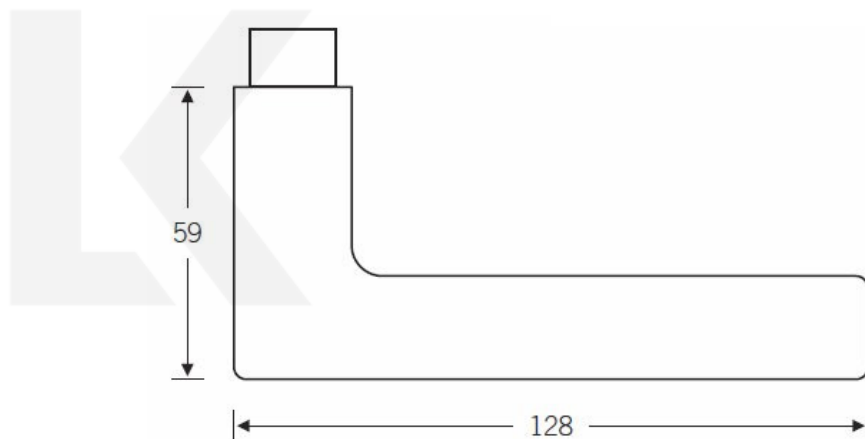

Kování FSB 12 1005 černá ASL klika / klika, WC uzamykání, čtyřhran 6 mm

FSB

ID produktu: 21230

Design: Johannes Potente

Na trhu je mnoho klik, které mají klínovitý tvar. Skoro každý výrobce má podobný tvar ve své nabídce. První originál této kliky byl pravděpodobně vyroben profesorem Maxem Burchhartzem. Verze FSB upravená Johannesem Potentem je charakteristická štíhlými proporcemi.