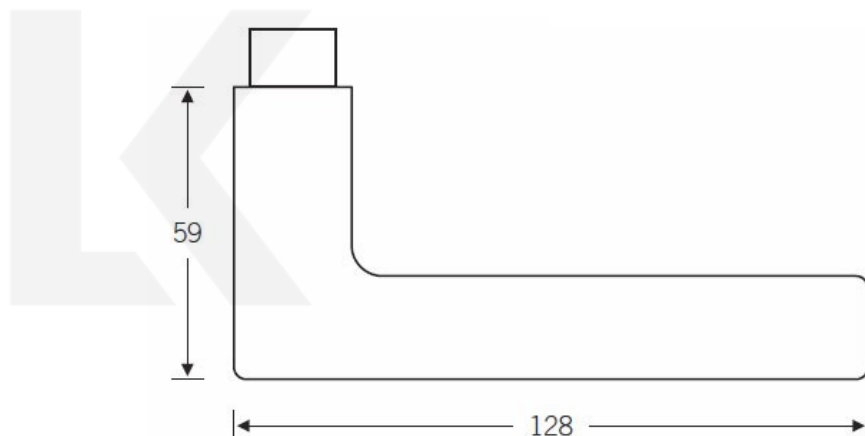

Produktový list

platný k 23. 4. 2026

luxusnikovani.cz
DELIVERED BY EFB

Kování FSB 12 1005 černá ASL klika / klika, WC uzamykání, čtyřhran 6 mm

FSB

ID produktu: 21230

Design: Johannes Potente

Na trhu je mnoho klik, které mají klínovitý tvar. Skoro každý výrobce má podobný tvar ve své nabídce. První originál této kliky byl pravděpodobně vyroben profesorem Maxem Burchhartzem. Verze FSB upravená Johannesem Potentem je charakteristická štíhlými proporcemi.