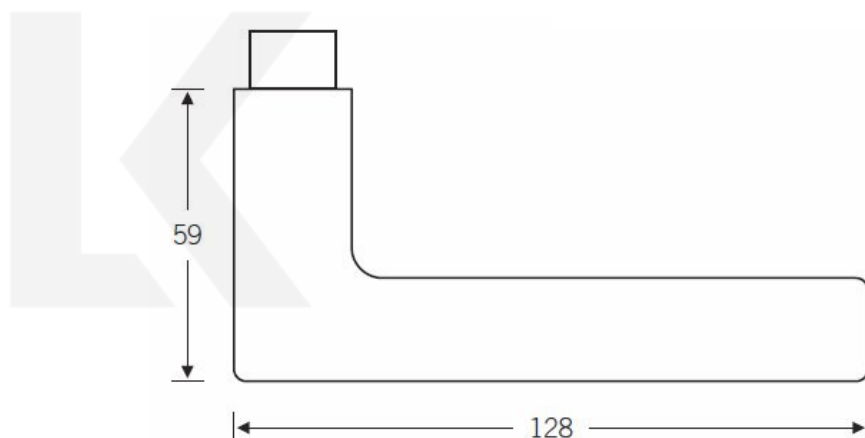

## Kování FSB 12 1005 černá ASL klika / klika, WC uzamykání, čtyřhran 6 mm

**FSB**

ID produktu: 21230

Design: Johannes Potente

Na trhu je mnoho klik, které mají klínovitý tvar. Skoro každý výrobce má podobný tvar ve své nabídce. První originál této kliky byl pravděpodobně vyroben profesorem Maxem Burchhartzem. Verze FSB upravená Johannesem Potentem je charakteristická štíhlými proporcemi.