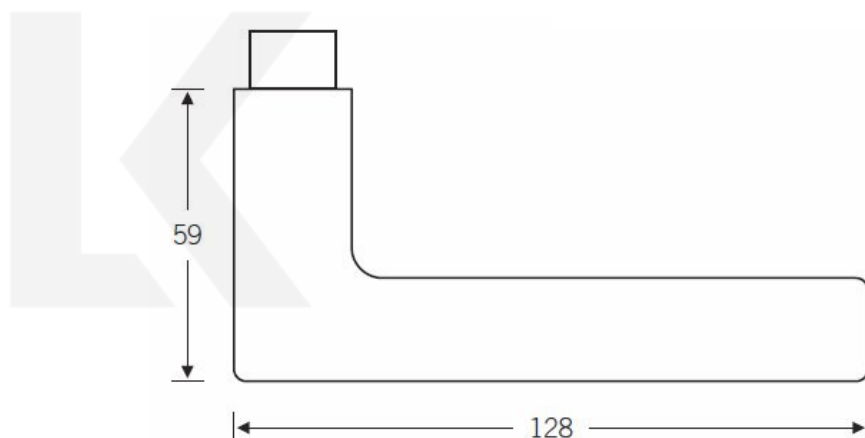

Produktový list

platný k 29. 4. 2026

luxusnikovani.cz
DELIVERED BY EFB

Kování FSB 12 1005 černá ASL klika / klika, WC uzamykání, čtyřhran 8 mm

FSB

ID produktu: 21231

Design: Johannes Potente

Na trhu je mnoho klik, které mají klínovitý tvar. Skoro každý výrobce má podobný tvar ve své nabídce. První originál této kliky byl pravděpodobně vyroben profesorem Maxem Burchhartzem. Verze FSB upravená Johannesem Potentem je charakteristická štíhlými proporcemi.