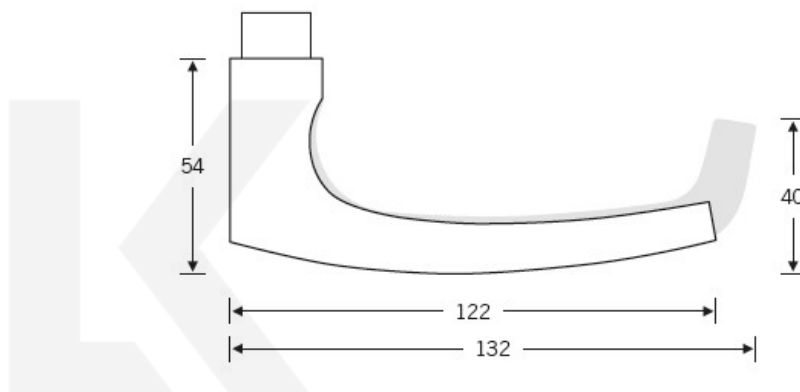

## Kování FSB 12 1015 černá ASL

Domníváme se, že základní tvar naší kliky 1015 byl stvořen v roce 1903 společností nazvanou Wehag. Současná verze je upravena Johannesem Potentem. Klika padne příjemně do ruky, protože nemá žádnou ostrou hranu. Tento model je velmi oblíben v Holandsku. Klika je dostupná v hliníku, nerez a čistém bronzu.